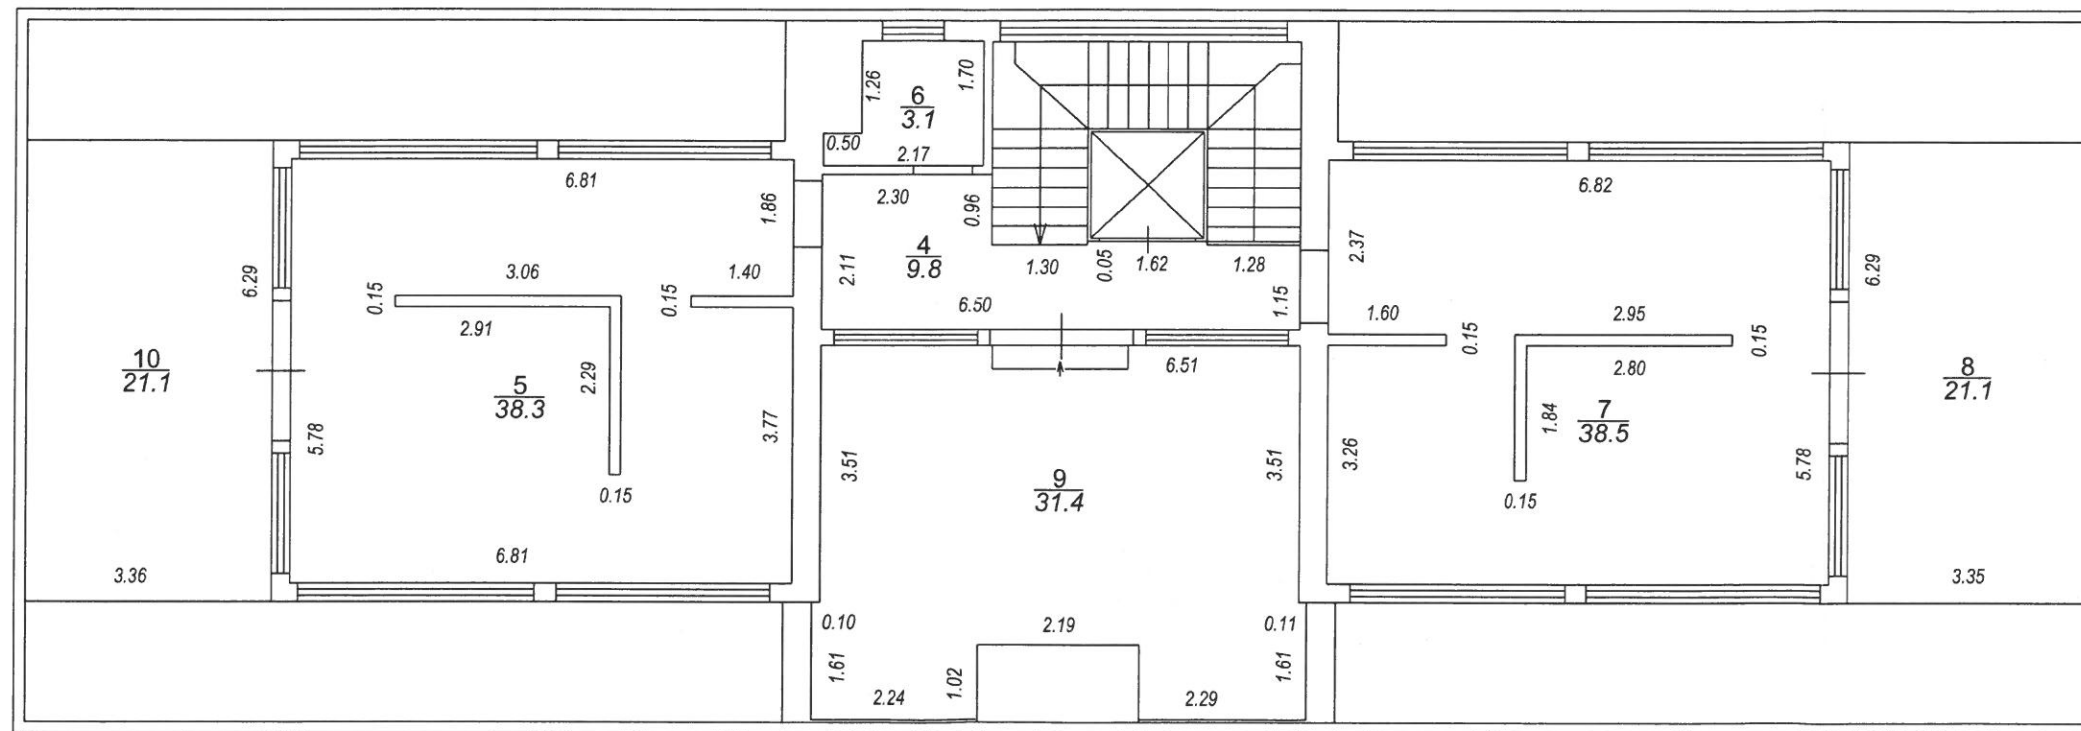

STĀVA PLĀNS			
KADASTRA APZĪMĒJUMS	STĀVS	MĒROGS	LPP.
0100 084 0425 002	2	1 : 100	7