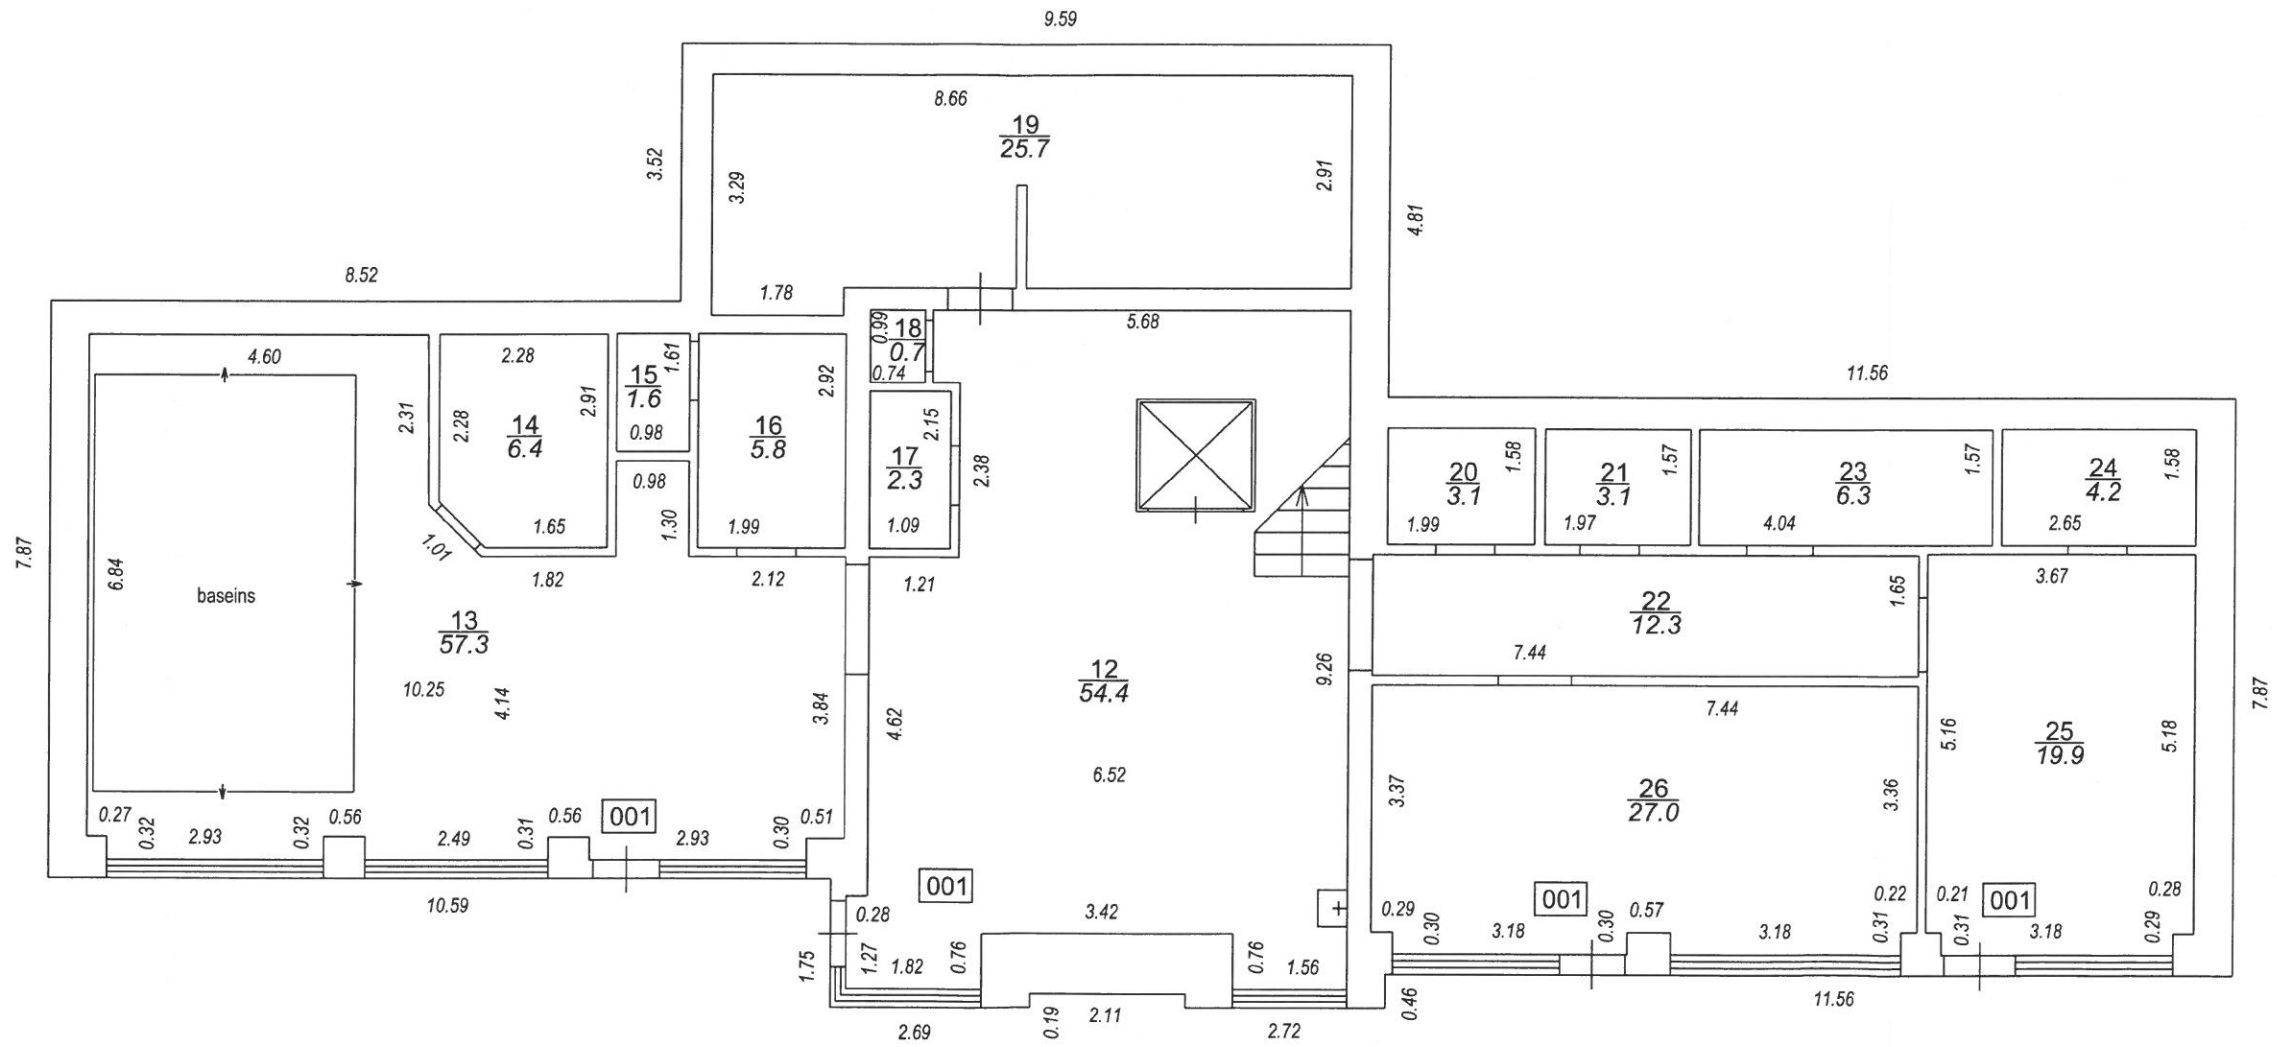

STĀVA PLĀNS			
KADASTRA APZĪMĒJUMS	STĀVS	MĒROGS	LPP.
0100 084 0425 002	1	1 : 100	6

STĀVA PLĀNS			
KADASTRA APZĪMĒJUMS	STĀVS	MĒROGS	LPP.
0100 084 0425 002	2	1 : 100	7

STĀVA PLĀNS			
KADASTRA APZĪMĒJUMS	STĀVS	MĒROGS	LPP.
0100 084 0425 002	3	1 : 100	8

STĀVA PLĀNS			
KADASTRA APZĪMĒJUMS	STĀVS	MĒROGS	LPP.
0100 084 0425 002	-1	1 : 100	9